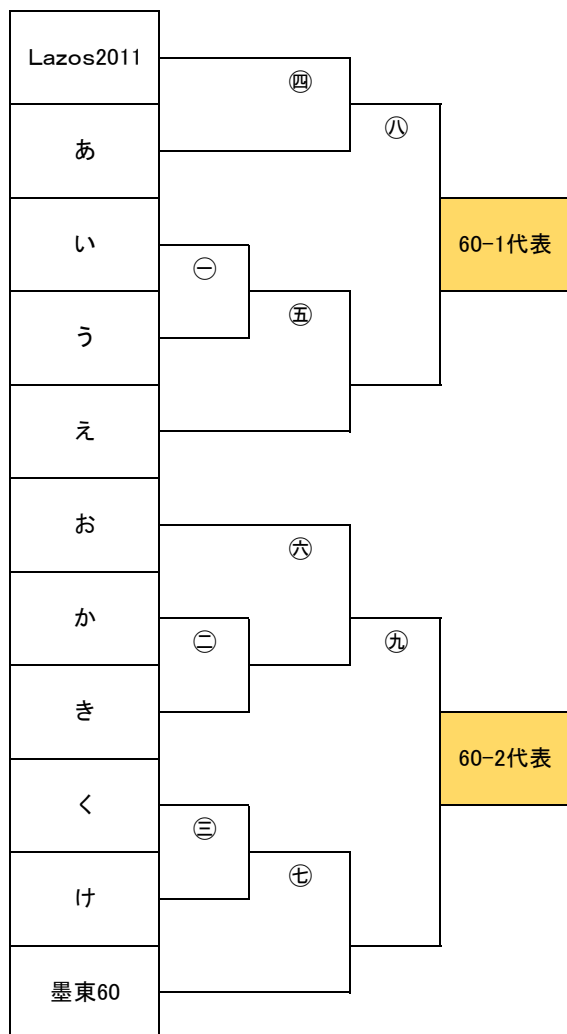

2016第8回春期シニアサッカー選手権大会(Over60) 決勝大会出場決定戦

決定戦出場チームは¥10,000課金

2月28日(日)		にいじゅくみらい公園		副審
⑦	15:40~	B-3	B-1	⑨
⑧	16:50~	㊟	Ov602次予選	⑩
⑨	18:10~	㊟	Ov602次予選	⑦
⑩	19:30~	㊟	Ov602次予選	⑧

3月05日(土)		駒沢補助		副審
①	09:30~	㊟	Ov602次予選	②
②	10:50~	㊟	Ov602次予選	③
③	12:10~	㊟	Ov602次予選	①
④	13:30~	㊟	Ov602次予選	⑤
⑤	14:50~	C-3	C-1	⑥
⑥	16:00~	D-3	D-1	④

3月06日(日)		駒沢補助		副審
①	18:00~	㊟	Ov602次予選	②
②	19:30~	㊟	Ov602次予選	①

2016第8回春期シニアサッカー選手権大会(Over60) 決勝大会

4月03日(日) 西が丘サッカー場 審判員は全て派遣審判