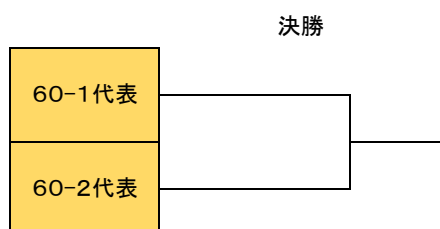

2016年度Over50・Over60決勝大会				
4月03日(日)		西が丘サッカー場		審判
①	10:00~	50-1代表	50-2代表	OFFICIAL
②	11:30~	50-3代表	50-4代表	OFFICIAL
③	13:00~	60-1代表	60-2代表	OFFICIAL
④	14:30~	①の勝者	②の勝者	OFFICIAL