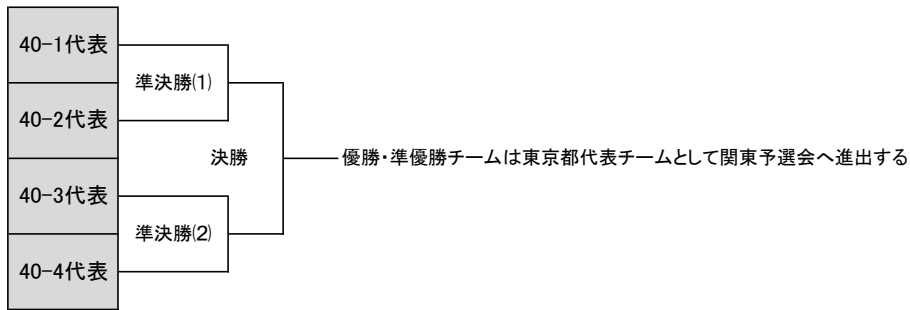

3月25日(土)	西が丘サッカー場(予定)	審判
①	40準決勝(1)	10:00~ 40-1代表/40-2代表 準決勝	OFFICIAL
②	40準決勝(2)	11:20~ 40-3代表/40-4代表 準決勝	OFFICIAL
③			OFFICIAL
④	50決勝	13:30~ 準決勝1勝者/準決勝2勝者 決勝	OFFICIAL
⑤	40決勝	15:00~ 準決勝(1)勝者/準決勝(2)勝者 決勝	OFFICIAL