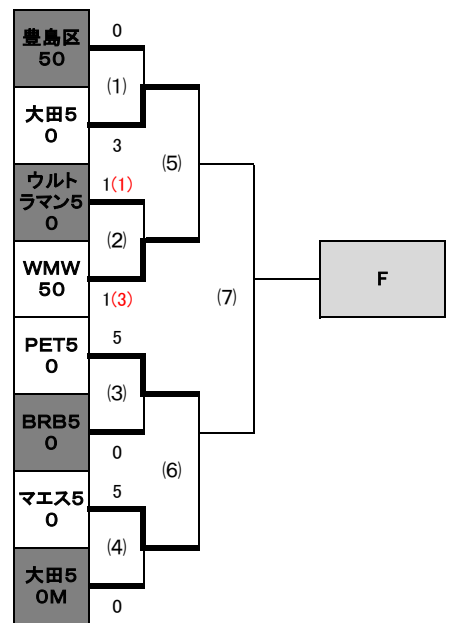

2021JFA第20回全日本Over50サッカー大会 東京都1次予選会

(PK)

	2月13日(土)	にじゆくみらい	
①	A(1)	8:50~	青山キッカー50 BONO S50
②	A(2)	10:10~	violeta 足立50
③	A(3)	11:30~	ブレインズ ダックス50
④	B(1)	12:50~	渋谷区FC55 江東五区50
⑤	B(2)	14:10~	高麗神代SC50 BOF50
⑥	B(3)	15:30~	エドモンズ TRP50
⑦	C(1)	16:50~	ホンゴウ50 コクブンジ50

	2月20日(土)	富士森公園陸上競技場	
①	C(2)	12:30~	桐鏡50 世田谷FA50
②	C(3)	13:45~	ミタカオウルズ YKT50
③	D(1)	15:00~	下町サントス 北区55
④	D(2)	16:15~	品川区50 トキオFC
⑤	D(3)	17:30~	シンフォニア 府中アスレ50

	2月20日(土)	駒沢補助競技場	
①	E(1)	9:20~	ランサ`50 リボーンエフシー
②	E(2)	10:35~	四十雀東京50M ホウセイ50
③	E(3)	11:50~	ラッジヨ 荒川50
④	F(1)	13:05~	豊島区50 大田50
⑤	F(2)	14:20~	ウルトラマン50 WMW50
⑥	F(3)	15:35~	PET50 BRB50
⑦	F(4)	16:50~	マイス50 大田50M
⑧	A(4)	18:05~	ロッサ BONO S50

	2月23日(火祝)	駒沢補助競技場	
①	A(5)	9:20~	violeta ダックス50
②	B(4)	10:35~	ヴェール50 江東五区50
③	B(5)	11:50~	高麗神代SC50 TRP50
④	C(4)	13:05~	FCケルピエ コクブンジ50
⑤	C(5)	14:20~	世田谷FA50 ミタカオウルズ
⑥	D(4)	15:35~	目黒区シニア50 下町サントス
⑦	D(5)	16:50~	トキオFC シンフォニア
⑧	E(4)	18:05~	ムグンファ ランサ`50

	2月28日(日)	南豊ヶ丘フィールド	
①	E(5)	9:40~	四十雀東京50M ラッジヨ
②	F(5)	11:00~	大田50 WMW50
③	F(6)	12:20~	PET50 マイス50
④	5(2)	13:50~	5-4 5-5
⑤	5(3)	15:10~	5-6 5-7
⑥	6(1)	16:30~	6-2 6-3

後枠40大会

	3月6日(土)	駒沢補助競技場	
①	A(6)	9:20~	BONO S50 violeta
②	B(6)	10:35~	ヴェール50 TRP50
③	C(6)	11:50~	コクブンジ50 世田谷FA50
④	D(6)	13:05~	下町サントス トキオFC
⑤	E(6)	14:20~	ランサ`50 E(5)勝者
⑥	F(7)	15:35~	F(5)勝者 F(6)勝者
⑦	3(4)	16:50~	3-1 3(1)勝者
⑧	3(5)	18:05~	3(2)勝者 3(3)勝者

後枠40大会