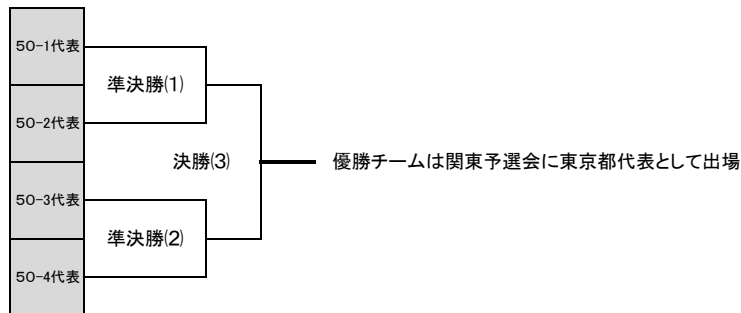

2021JFA第20回全日本Over50サッカー大会 東京都決勝大会

3月28日(日)		西が丘サッカー場		審判
①	準決勝(1) 10:00~	50-1代表/50-2代表 準決勝		OFFICIAL
②	準決勝(2) 11:20~	50-3代表/50-4代表 準決勝		OFFICIAL
③				
④	決勝(3) 14:40~	準決勝(1)勝者/準決勝(2)勝者 決勝		OFFICIAL