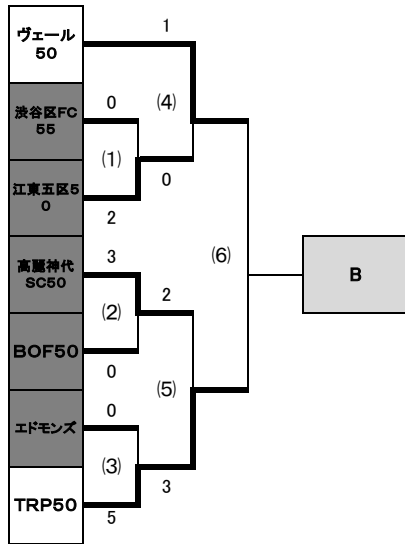

2021JFA第20回全日本Over50サッカー大会 東京都1次予選会

(PK)

	2月13日(土)	にじゆくみらい	
①	A(1)	8:50~	青山キッカー50 BONO S50
②	A(2)	10:10~	violeta 足立50
③	A(3)	11:30~	ブレインズ ダックス50
④	B(1)	12:50~	渋谷区FC55 江東五区50
⑤	B(2)	14:10~	高麗神代SC50 BOF50
⑥	B(3)	15:30~	エドモンズ TRP50
⑦	C(1)	16:50~	ホンゴウ50 コクブンジ50

	2月20日(土)	富士森公園陸上競技場	
①	C(2)	12:30~	桐鏡50 世田谷FA50
②	C(3)	13:45~	ミタカオウルズ YKT50
③	D(1)	15:00~	下町サントス 北区55
④	D(2)	16:15~	品川区50 トキオFC
⑤	D(3)	17:30~	シンフォニア 府中アスレ50

	2月20日(土)	駒沢補助競技場	
①	E(1)	9:20~	ランサ`50 リボーンエフシー
②	E(2)	10:35~	四十雀東京50M ホウセイ50
③	E(3)	11:50~	ラッジヨ 荒川50
④	F(1)	13:05~	豊島区50 大田50
⑤	F(2)	14:20~	ウルトラマン50 WMW50
⑥	F(3)	15:35~	PET50 BRB50
⑦	F(4)	16:50~	マイス50 大田50M
⑧	A(4)	18:05~	ロッサ BONO S50

	2月23日(火祝)	駒沢補助競技場	
①	A(5)	9:20~	violeta ダックス50
②	B(4)	10:35~	ヴェール50 江東五区50
③	B(5)	11:50~	高麗神代SC50 TRP50
④	C(4)	13:05~	FCケルピエ コクブンジ50
⑤	C(5)	14:20~	世田谷FA50 ミタカオウルズ
⑥	D(4)	15:35~	目黒区シニア50 下町サントス
⑦	D(5)	16:50~	トキオFC シンフォニア
⑧	E(4)	18:05~	ムグンファ ランサ`50

	2月28日(日)	南豊ヶ丘フィールド	
①	E(5)	9:40~	四十雀東京50M ラッジヨ
②	F(5)	11:00~	大田50 WMW50
③	F(6)	12:20~	PET50 マイス50
④	5(2)	13:50~	5-4 5-5
⑤	5(3)	15:10~	5-6 5-7
⑥	6(1)	16:30~	6-2 6-3

後枠40大会

	3月6日(土)	駒沢補助競技場	
①	A(6)	9:20~	BONO S50 violeta
②	B(6)	10:35~	ヴェール50 TRP50
③	C(6)	11:50~	コクブンジ50 世田谷FA50
④	D(6)	13:05~	下町サントス トキオFC
⑤	E(6)	14:20~	ランサ`50 E(5)勝者
⑥	F(7)	15:35~	F(5)勝者 F(6)勝者
⑦	3(4)	16:50~	3-1 3(1)勝者
⑧	3(5)	18:05~	3(2)勝者 3(3)勝者

後枠40大会