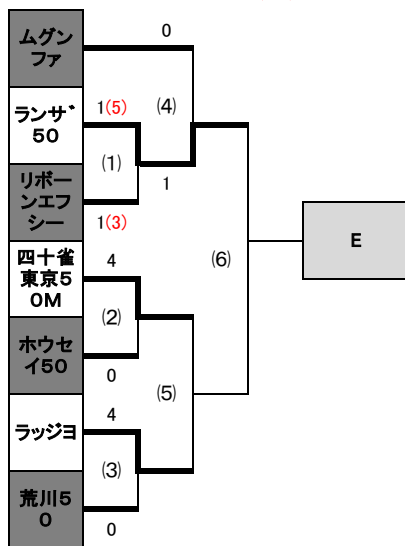

2021JFA第20回全日本Over50サッカー大会 東京都1次予選会

(PK)

	2月13日(土)	にじゆくみらい	
①	A(1)	8:50~	青山キッカー50 BONO S50
②	A(2)	10:10~	violeta 足立50
③	A(3)	11:30~	ブレインズ ダックス50
④	B(1)	12:50~	渋谷区FC55 江東五区50
⑤	B(2)	14:10~	高麗神代SC50 BOF50
⑥	B(3)	15:30~	エドモンズ TRP50
⑦	C(1)	16:50~	ホンゴウ50 コクブンジ50

	2月20日(土)	富士森公園陸上競技場	
①	C(2)	12:30~	桐鏡50 世田谷FA50
②	C(3)	13:45~	ミタカオウルズ YKT50
③	D(1)	15:00~	下町サントス 北区55
④	D(2)	16:15~	品川区50 トキオFC
⑤	D(3)	17:30~	シンフォニア 府中アスレ50

	2月20日(土)	駒沢補助競技場	
①	E(1)	9:20~	ランサ`50 リボーンエフシー
②	E(2)	10:35~	四十雀東京50M ホウセイ50
③	E(3)	11:50~	ラッジヨ 荒川50
④	F(1)	13:05~	豊島区50 大田50
⑤	F(2)	14:20~	ウルトラマン50 WMW50
⑥	F(3)	15:35~	PET50 BRB50
⑦	F(4)	16:50~	マイス50 大田50M
⑧	A(4)	18:05~	ロッサ BONO S50

	2月23日(火祝)	駒沢補助競技場	
①	A(5)	9:20~	violeta ダックス50
②	B(4)	10:35~	ヴェール50 江東五区50
③	B(5)	11:50~	高麗神代SC50 TRP50
④	C(4)	13:05~	FCケルピエ コクブンジ50
⑤	C(5)	14:20~	世田谷FA50 ミタカオウルズ
⑥	D(4)	15:35~	目黒区シニア50 下町サントス
⑦	D(5)	16:50~	トキオFC シンフォニア
⑧	E(4)	18:05~	ムグンファ ランサ`50

	2月28日(日)	南豊ヶ丘フィールド	
①	E(5)	9:40~	四十雀東京50M ラッジヨ
②	F(5)	11:00~	大田50 WMW50
③	F(6)	12:20~	PET50 マイス50
④	5(2)	13:50~	5-4 5-5
⑤	5(3)	15:10~	5-6 5-7
⑥	6(1)	16:30~	6-2 6-3

後枠40大会

	3月6日(土)	駒沢補助競技場	
①	A(6)	9:20~	BONO S50 violeta
②	B(6)	10:35~	ヴェール50 TRP50
③	C(6)	11:50~	コクブンジ50 世田谷FA50
④	D(6)	13:05~	下町サントス トキオFC
⑤	E(6)	14:20~	ランサ`50 E(5)勝者
⑥	F(7)	15:35~	F(5)勝者 F(6)勝者
⑦	3(4)	16:50~	3-1 3(1)勝者
⑧	3(5)	18:05~	3(2)勝者 3(3)勝者

後枠40大会