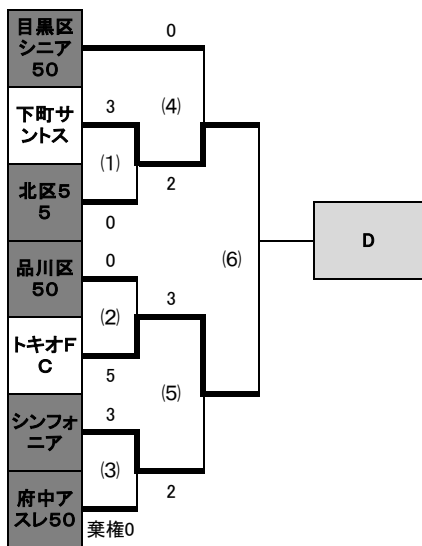

2021JFA第20回全日本Over50サッカー大会 東京都1次予選会

(PK)

	2月13日(土)	にじゆくみらい	
①	A(1)	8:50~	青山キッカー50 BONO S50
②	A(2)	10:10~	violeta 足立50
③	A(3)	11:30~	ブレインズ ダックス50
④	B(1)	12:50~	渋谷区FC55 江東五区50
⑤	B(2)	14:10~	高麗神代SC50 BOF50
⑥	B(3)	15:30~	エドモンズ TRP50
⑦	C(1)	16:50~	ホンゴウ50 コクブンジ50

	2月20日(土)	富士森公園陸上競技場	
①	C(2)	12:30~	桐鏡50 世田谷FA50
②	C(3)	13:45~	ミタカオウルズ YKT50
③	D(1)	15:00~	下町サントス 北区55
④	D(2)	16:15~	品川区50 トキオFC
⑤	D(3)	17:30~	シンフォニア 府中アスレ50

	2月20日(土)	駒沢補助競技場	
①	E(1)	9:20~	ランサ`50 リボーンエフシー
②	E(2)	10:35~	四十雀東京50M ホウセイ50
③	E(3)	11:50~	ラッジヨ 荒川50
④	F(1)	13:05~	豊島区50 大田50
⑤	F(2)	14:20~	ウルトラマン50 WMW50
⑥	F(3)	15:35~	PET50 BRB50
⑦	F(4)	16:50~	マイス50 大田50M
⑧	A(4)	18:05~	ロッサ BONO S50

	2月23日(火祝)	駒沢補助競技場	
①	A(5)	9:20~	violeta ダックス50
②	B(4)	10:35~	ヴェール50 江東五区50
③	B(5)	11:50~	高麗神代SC50 TRP50
④	C(4)	13:05~	FCケルピエ コクブンジ50
⑤	C(5)	14:20~	世田谷FA50 ミタカオウルズ
⑥	D(4)	15:35~	目黒区シニア50 下町サントス
⑦	D(5)	16:50~	トキオFC シンフォニア
⑧	E(4)	18:05~	ムグンファ ランサ`50

	2月28日(日)	南豊ヶ丘フィールド	
①	E(5)	9:40~	四十雀東京50M ラッジヨ
②	F(5)	11:00~	大田50 WMW50
③	F(6)	12:20~	PET50 マイス50
④	5(2)	13:50~	5-4 5-5
⑤	5(3)	15:10~	5-6 5-7
⑥	6(1)	16:30~	6-2 6-3

後枠40大会

	3月6日(土)	駒沢補助競技場	
①	A(6)	9:20~	BONO S50 violeta
②	B(6)	10:35~	ヴェール50 TRP50
③	C(6)	11:50~	コクブンジ50 世田谷FA50
④	D(6)	13:05~	下町サントス トキオFC
⑤	E(6)	14:20~	ランサ`50 E(5)勝者
⑥	F(7)	15:35~	F(5)勝者 F(6)勝者
⑦	3(4)	16:50~	3-1 3(1)勝者
⑧	3(5)	18:05~	3(2)勝者 3(3)勝者

後枠40大会