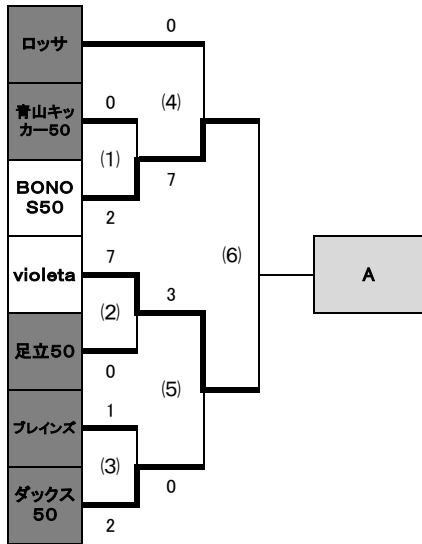

2021JFA第20回全日本Over50サッカー大会 東京都1次予選会

(PK)

	2月13日(土)	にじゆくみらい	
①	A(1)	8:50~	青山キッカー50 BONO S50
②	A(2)	10:10~	violeta 足立50
③	A(3)	11:30~	ブレインズ ダックス50
④	B(1)	12:50~	渋谷区FC55 江東五区50
⑤	B(2)	14:10~	高麗神代SC50 BOF50
⑥	B(3)	15:30~	エドモンズ TRP50
⑦	C(1)	16:50~	ホンゴウ50 コクブンジ50

	2月20日(土)	富士森公園陸上競技場	
①	C(2)	12:30~	桐鏡50 世田谷FA50
②	C(3)	13:45~	ミタカオウルズ YKT50
③	D(1)	15:00~	下町サントス 北区55
④	D(2)	16:15~	品川区50 トキオFC
⑤	D(3)	17:30~	シンフォニア 府中アスレ50

	2月20日(土)	駒沢補助競技場	
①	E(1)	9:20~	ランサ`50 リボーンエフシー
②	E(2)	10:35~	四十雀東京50M ホウセイ50
③	E(3)	11:50~	ラッジヨ 荒川50
④	F(1)	13:05~	豊島区50 大田50
⑤	F(2)	14:20~	ウルトラマン50 WMW50
⑥	F(3)	15:35~	PET50 BRB50
⑦	F(4)	16:50~	マイス50 大田50M
⑧	A(4)	18:05~	ロッサ BONO S50

	2月23日(火祝)	駒沢補助競技場	
①	A(5)	9:20~	violeta ダックス50
②	B(4)	10:35~	ヴェール50 江東五区50
③	B(5)	11:50~	高麗神代SC50 TRP50
④	C(4)	13:05~	FCケルピエ コクブンジ50
⑤	C(5)	14:20~	世田谷FA50 ミタカオウルズ
⑥	D(4)	15:35~	目黒区シニア50 下町サントス
⑦	D(5)	16:50~	トキオFC シンフォニア
⑧	E(4)	18:05~	ムグンファ ランサ`50

	2月28日(日)	南豊ヶ丘フィールド	
①	E(5)	9:40~	四十雀東京50M ラッジヨ
②	F(5)	11:00~	大田50 WMW50
③	F(6)	12:20~	PET50 マイス50
④	5(2)	13:50~	5-4 5-5
⑤	5(3)	15:10~	5-6 5-7
⑥	6(1)	16:30~	6-2 6-3

後枠40大会

	3月6日(土)	駒沢補助競技場	
①	A(6)	9:20~	BONO S50 violeta
②	B(6)	10:35~	ヴェール50 TRP50
③	C(6)	11:50~	コクブンジ50 世田谷FA50
④	D(6)	13:05~	下町サントス トキオFC
⑤	E(6)	14:20~	ランサ`50 E(5)勝者
⑥	F(7)	15:35~	F(5)勝者 F(6)勝者
⑦	3(4)	16:50~	3-1 3(1)勝者
⑧	3(5)	18:05~	3(2)勝者 3(3)勝者

後枠40大会