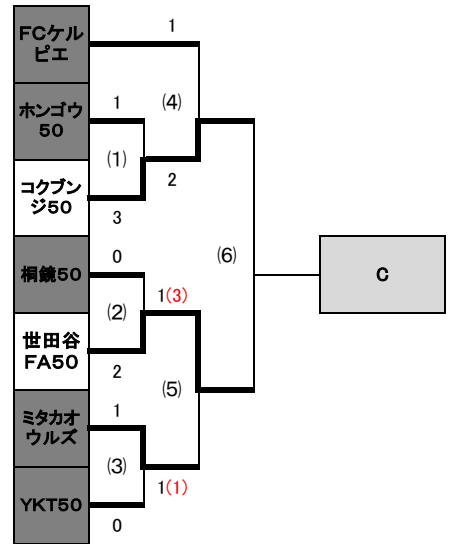

2021JFA第20回全日本Over50サッカー大会 東京都1次予選会

(PK)

	2月13日(土)	にじゆくみらい	
①	A(1)	8:50~	青山キッカー50 BONO S50
②	A(2)	10:10~	violeta 足立50
③	A(3)	11:30~	ブレインズ ダックス50
④	B(1)	12:50~	渋谷区FC55 江東五区50
⑤	B(2)	14:10~	高麗神代SC50 BOF50
⑥	B(3)	15:30~	エドモンズ TRP50
⑦	C(1)	16:50~	ホンゴウ50 コクブンジ50

	2月20日(土)	富士森公園陸上競技場	
①	C(2)	12:30~	桐鏡50 世田谷FA50
②	C(3)	13:45~	ミタカオウルズ YKT50
③	D(1)	15:00~	下町サントス 北区55
④	D(2)	16:15~	品川区50 トキオFC
⑤	D(3)	17:30~	シンフォニア 府中アスレ50

	2月20日(土)	駒沢補助競技場	
①	E(1)	9:20~	ランサ`50 リボーンエフシー
②	E(2)	10:35~	四十雀東京50M ホウセイ50
③	E(3)	11:50~	ラッジヨ 荒川50
④	F(1)	13:05~	豊島区50 大田50
⑤	F(2)	14:20~	ウルトラマン50 WMW50
⑥	F(3)	15:35~	PET50 BRB50
⑦	F(4)	16:50~	マイス50 大田50M
⑧	A(4)	18:05~	ロッサ BONO S50

	2月23日(火祝)	駒沢補助競技場	
①	A(5)	9:20~	violeta ダックス50
②	B(4)	10:35~	ヴェール50 江東五区50
③	B(5)	11:50~	高麗神代SC50 TRP50
④	C(4)	13:05~	FCケルピエ コクブンジ50
⑤	C(5)	14:20~	世田谷FA50 ミタカオウルズ
⑥	D(4)	15:35~	目黒区シニア50 下町サントス
⑦	D(5)	16:50~	トキオFC シンフォニア
⑧	E(4)	18:05~	ムグンファ ランサ`50

	2月28日(日)	南豊ヶ丘フィールド	
①	E(5)	9:40~	四十雀東京50M ラッジヨ
②	F(5)	11:00~	大田50 WMW50
③	F(6)	12:20~	PET50 マイス50
④	5(2)	13:50~	5-4 5-5
⑤	5(3)	15:10~	5-6 5-7
⑥	6(1)	16:30~	6-2 6-3

後枠40大会

	3月6日(土)	駒沢補助競技場	
①	A(6)	9:20~	BONO S50 violeta
②	B(6)	10:35~	ヴェール50 TRP50
③	C(6)	11:50~	コクブンジ50 世田谷FA50
④	D(6)	13:05~	下町サントス トキオFC
⑤	E(6)	14:20~	ランサ`50 E(5)勝者
⑥	F(7)	15:35~	F(5)勝者 F(6)勝者
⑦	3(4)	16:50~	3-1 3(1)勝者
⑧	3(5)	18:05~	3(2)勝者 3(3)勝者

後枠40大会