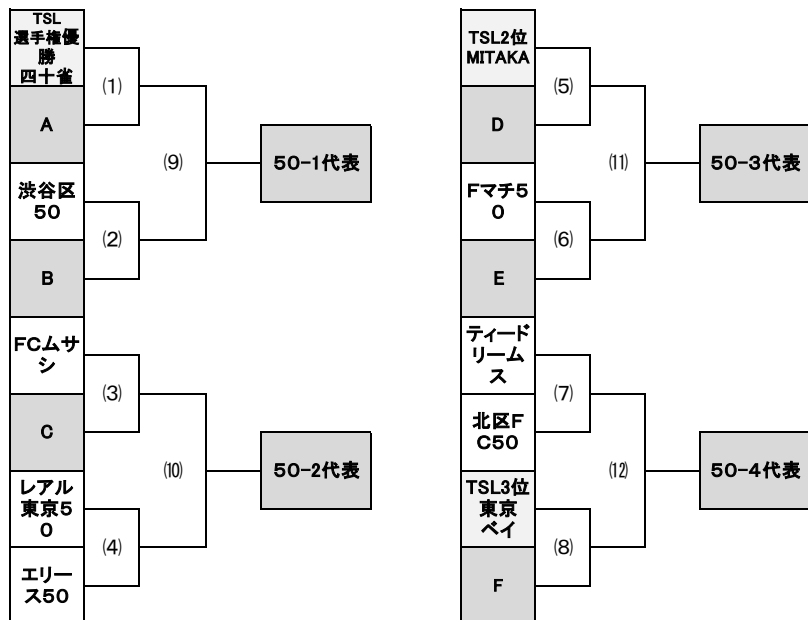

2021JFA第20回全日本Over50サッカー大会東京都2次予選会 決勝大会出場決定戦

3月13日(土)		清瀬山B面	
①	3(4) 09:30~	3-1	3(1)勝者
②	3(5) 10:50~	3(2)勝者	3(3)勝者
③	4(4) 12:10~	4-1	4(1)勝者
④	4(5) 13:30~	4(2)勝者	4(3)勝者
⑤	5(4) 14:50~	5-1	5(1)勝者
⑥	50(1) 16:10~	四十雀東京	A(6)勝者
⑦	50(2) 17:30~	渋谷区50	B(6)勝者

前枠40大会

3月14日(日)		にじゆくみらい公園	
①	50(3) 8:50~	FCムサシ	C(6)勝者
②	50(4) 10:10~	レアル東京50	エリース50
③	50(5) 11:30~	MITAKA	D(6)勝者
④	50(6) 12:50~	Fマチ50	E(6)勝者
⑤	50(7) 14:10~	ティードリームス	北区FC50
⑥	50(8) 15:30~	東京ベイ	F(7)勝者
⑦		葛飾関係リーグ戦	

3月20日(土祝)		南豊ヶ丘フィールド	
①	50(9) 09:40~	1代表(1)勝者	1代表(2)勝者
②	50(10) 11:00~	1代表(3)勝者	1代表(4)勝者
③	50(11) 12:20~	2代表(5)勝者	2代表(6)勝者
④	50(12) 13:40~	2代表(7)勝者	2代表(8)勝者
⑤	5(6) 15:00~	5(4)勝者	5(5)勝者
⑥	6(6) 16:20~	6(4)勝者	6(5)勝者

後枠40大会