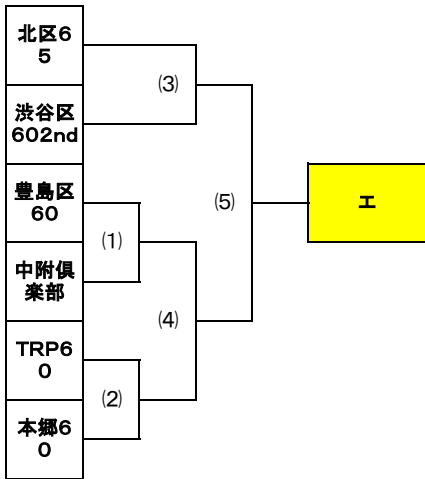

2022JFA第22回全日本Over60サッカー大会 東京都1次予選会

9月20日(月)		駒沢第2球技場	
①	ア-(1)	9:30~	四十雀東京60M 新宿モンエテ
②	ア-(2)	10:30~	ニコタマ 江東五区FC60
③	イ-(1)	11:30~	B+シニア 墨東BOF
④	イ-(2)	12:30~	マジョール 御殿下シニア60
⑤	ウ-(1)	13:30~	PETmax WKU
⑥	ウ-(2)	14:30~	TT60 エリース60
⑦	エ-(1)	15:30~	豊島区60 中附倶楽部
⑧	エ-(2)	16:30~	TRP60 本郷60
⑨	オ-(1)	17:30~	YKT60 東京シニア
⑩	オ-(2)	18:30~	ゼファー 渋谷1950

9月26日(日)		清瀬内山B面	
①	カ-(1)	09:30~	世田谷シニア60 アネックス
②	カ-(2)	10:30~	西東京60 北区60
③	カ-(3)	11:30~	安藤ハザマ60 B+
④	ア-(3)	12:30~	ミタカ60メル プレインズ60
⑤	ア-(4)	13:30~	ア-(1)勝者 ア-(2)勝者
⑥	イ-(3)	14:30~	T-DREAMS 国分寺60
⑦	イ-(4)	15:30~	イ-(1)勝者 イ-(2)勝者
⑧	ウ-(3)	16:30~	エリース60S ポクトウコスモス

9月26日(日)		駒沢補助競技場	
①	ウ-(4)	9:30~	ウ-(1)勝者 ウ-(2)勝者
②	エ-(3)	10:30~	北区65 渋谷区602nd
③	エ-(4)	11:30~	エ-(1)勝者 エ-(2)勝者
④	オ-(3)	12:30~	目黒・LOOSE 大田60
⑤	オ-(4)	13:30~	オ-(1)勝者 オ-(2)勝者

10月3日(日)		駒沢第2球技場	
①	カ-(4)	9:30~	HOSEI60 カ-(1)勝者
②	カ-(5)	10:30~	カ-(2)勝者 カ-(3)勝者
③	ア-(5)	11:30~	ア-(3)勝者 ア-(4)勝者
④	イ-(5)	12:30~	イ-(3)勝者 イ-(4)勝者
⑤	ウ-(5)	13:30~	ウ-(3)勝者 ウ-(4)勝者
⑥	カ-(6)	14:30~	カ-(4)勝者 カ-(5)勝者
⑦	オ-(5)	15:30~	オ-(3)勝者 オ-(4)勝者
⑧	エ-(5)	16:30~	エ-(3)勝者 エ-(4)勝者