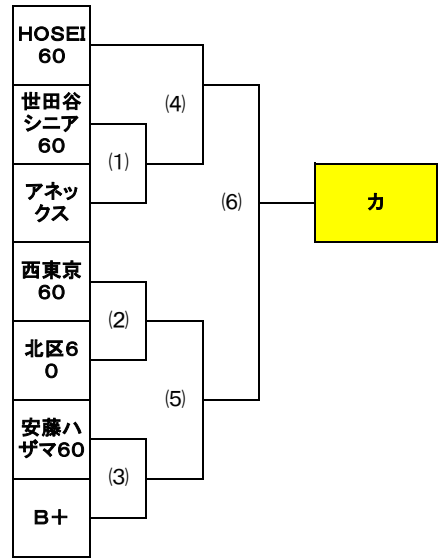

2022JFA第22回全日本Over60サッカー大会 東京都1次予選会

9月20日(月)		駒沢第2球技場	
①	ア-(1)	9:30~	四十雀東京60M 新宿モンエテ
②	ア-(2)	10:30~	ニコタマ 江東五区FC60
③	イ-(1)	11:30~	B+シニア 墨東BOF
④	イ-(2)	12:30~	マジョール 御殿下シニア60
⑤	ウ-(1)	13:30~	PETmax WKU
⑥	ウ-(2)	14:30~	TT60 エリース60
⑦	エ-(1)	15:30~	豊島区60 中附倶楽部
⑧	エ-(2)	16:30~	TRP60 本郷60
⑨	オ-(1)	17:30~	YKT60 東京シニア
⑩	オ-(2)	18:30~	ゼファー 渋谷1950

9月26日(日)		清瀬内山B面	
①	カ-(1)	09:30~	世田谷シニア60 アネックス
②	カ-(2)	10:30~	西東京60 北区60
③	カ-(3)	11:30~	安藤ハザマ60 B+
④	ア-(3)	12:30~	ミタカ60メル プレインズ60
⑤	ア-(4)	13:30~	ア-(1)勝者 ア-(2)勝者
⑥	イ-(3)	14:30~	T-DREAMS 国分寺60
⑦	イ-(4)	15:30~	イ-(1)勝者 イ-(2)勝者
⑧	ウ-(3)	16:30~	エリース60S ポクトウコスモス

9月26日(日)		駒沢補助競技場	
①	ウ-(4)	9:30~	ウ-(1)勝者 ウ-(2)勝者
②	エ-(3)	10:30~	北区65 渋谷区602nd
③	エ-(4)	11:30~	エ-(1)勝者 エ-(2)勝者
④	オ-(3)	12:30~	目黒・LOOSE 大田60
⑤	オ-(4)	13:30~	オ-(1)勝者 オ-(2)勝者

10月3日(日)		駒沢第2球技場	
①	カ-(4)	9:30~	HOSEI60 カ-(1)勝者
②	カ-(5)	10:30~	カ-(2)勝者 カ-(3)勝者
③	ア-(5)	11:30~	ア-(3)勝者 ア-(4)勝者
④	イ-(5)	12:30~	イ-(3)勝者 イ-(4)勝者
⑤	ウ-(5)	13:30~	ウ-(3)勝者 ウ-(4)勝者
⑥	カ-(6)	14:30~	カ-(4)勝者 カ-(5)勝者
⑦	オ-(5)	15:30~	オ-(3)勝者 オ-(4)勝者
⑧	エ-(5)	16:30~	エ-(3)勝者 エ-(4)勝者