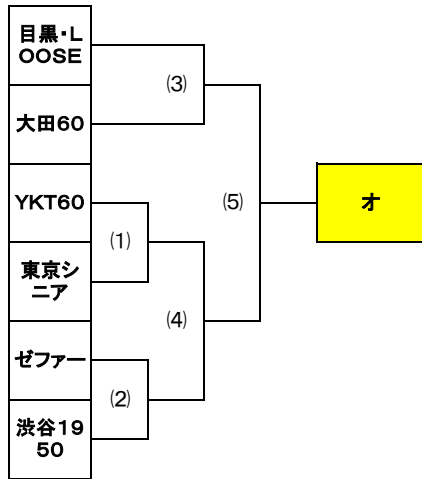

2022JFA第22回全日本Over60サッカー大会 東京都1次予選会

9月20日(月)		駒沢第2球技場	
①	ア-(1)	9:30~	四十雀東京60M 新宿モンエテ
②	ア-(2)	10:30~	ニコタマ 江東五区FC60
③	イ-(1)	11:30~	B+シニア 墨東BOF
④	イ-(2)	12:30~	マジョール 御殿下シニア60
⑤	ウ-(1)	13:30~	PETmax WKU
⑥	ウ-(2)	14:30~	TT60 エリース60
⑦	エ-(1)	15:30~	豊島区60 中附倶楽部
⑧	エ-(2)	16:30~	TRP60 本郷60
⑨	オ-(1)	17:30~	YKT60 東京シニア
⑩	オ-(2)	18:30~	ゼファー 渋谷1950

9月26日(日)		清瀬内山B面	
①	カ-(1)	09:30~	世田谷シニア60 アネックス
②	カ-(2)	10:30~	西東京60 北区60
③	カ-(3)	11:30~	安藤ハザマ60 B+
④	ア-(3)	12:30~	ミタカ60メル プレインズ60
⑤	ア-(4)	13:30~	ア-(1)勝者 ア-(2)勝者
⑥	イ-(3)	14:30~	T-DREAMS 国分寺60
⑦	イ-(4)	15:30~	イ-(1)勝者 イ-(2)勝者
⑧	ウ-(3)	16:30~	エリース60S ポクトウコスモス

9月26日(日)		駒沢補助競技場	
①	ウ-(4)	9:30~	ウ-(1)勝者 ウ-(2)勝者
②	エ-(3)	10:30~	北区65 渋谷区602nd
③	エ-(4)	11:30~	エ-(1)勝者 エ-(2)勝者
④	オ-(3)	12:30~	目黒・LOOSE 大田60
⑤	オ-(4)	13:30~	オ-(1)勝者 オ-(2)勝者

10月3日(日)		駒沢第2球技場	
①	カ-(4)	9:30~	HOSEI60 カ-(1)勝者
②	カ-(5)	10:30~	カ-(2)勝者 カ-(3)勝者
③	ア-(5)	11:30~	ア-(3)勝者 ア-(4)勝者
④	イ-(5)	12:30~	イ-(3)勝者 イ-(4)勝者
⑤	ウ-(5)	13:30~	ウ-(3)勝者 ウ-(4)勝者
⑥	カ-(6)	14:30~	カ-(4)勝者 カ-(5)勝者
⑦	オ-(5)	15:30~	オ-(3)勝者 オ-(4)勝者
⑧	エ-(5)	16:30~	エ-(3)勝者 エ-(4)勝者