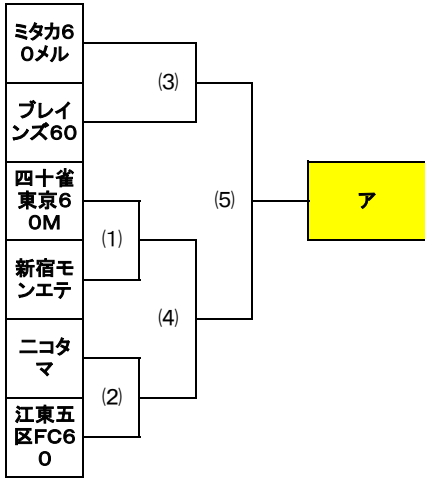

2022JFA第22回全日本Over60サッカー大会 東京都1次予選会

9月20日(月)		駒沢第2球技場	
①	ア-(1)	9:30~	四十雀東京60M 新宿モンエテ
②	ア-(2)	10:30~	ニコタマ 江東五区FC60
③	イ-(1)	11:30~	B+シニア 墨東BOF
④	イ-(2)	12:30~	マジョール 御殿下シニア60
⑤	ウ-(1)	13:30~	PETmax WKU
⑥	ウ-(2)	14:30~	TT60 エリース60
⑦	エ-(1)	15:30~	豊島区60 中附倶楽部
⑧	エ-(2)	16:30~	TRP60 本郷60
⑨	オ-(1)	17:30~	YKT60 東京シニア
⑩	オ-(2)	18:30~	ゼファー 渋谷1950

9月26日(日)		清瀬内山B面	
①	カ-(1)	09:30~	世田谷シニア60 アネックス
②	カ-(2)	10:30~	西東京60 北区60
③	カ-(3)	11:30~	安藤ハザマ60 B+
④	ア-(3)	12:30~	ミタカ60メル プレインズ60
⑤	ア-(4)	13:30~	ア-(1)勝者 ア-(2)勝者
⑥	イ-(3)	14:30~	T-DREAMS 国分寺60
⑦	イ-(4)	15:30~	イ-(1)勝者 イ-(2)勝者
⑧	ウ-(3)	16:30~	エリース60S ポクトウコスモス

9月26日(日)		駒沢補助競技場	
①	ウ-(4)	9:30~	ウ-(1)勝者 ウ-(2)勝者
②	エ-(3)	10:30~	北区65 渋谷区602nd
③	エ-(4)	11:30~	エ-(1)勝者 エ-(2)勝者
④	オ-(3)	12:30~	目黒・LOOSE 大田60
⑤	オ-(4)	13:30~	オ-(1)勝者 オ-(2)勝者

10月3日(日)		駒沢第2球技場	
①	カ-(4)	9:30~	HOSEI60 カ-(1)勝者
②	カ-(5)	10:30~	カ-(2)勝者 カ-(3)勝者
③	ア-(5)	11:30~	ア-(3)勝者 ア-(4)勝者
④	イ-(5)	12:30~	イ-(3)勝者 イ-(4)勝者
⑤	ウ-(5)	13:30~	ウ-(3)勝者 ウ-(4)勝者
⑥	カ-(6)	14:30~	カ-(4)勝者 カ-(5)勝者
⑦	オ-(5)	15:30~	オ-(3)勝者 オ-(4)勝者
⑧	エ-(5)	16:30~	エ-(3)勝者 エ-(4)勝者