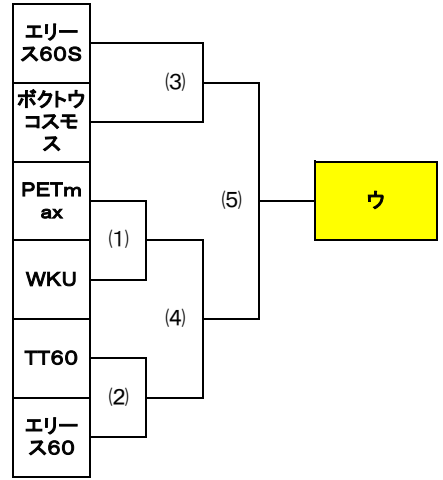

2022JFA第22回全日本Over60サッカー大会 東京都1次予選会

9月20日(月)		駒沢第2球技場	
①	ア-(1)	9:30~	四十雀東京60M 新宿モンエテ
②	ア-(2)	10:30~	ニコタマ 江東五区FC60
③	イ-(1)	11:30~	B+シニア 墨東BOF
④	イ-(2)	12:30~	マジョール 御殿下シニア60
⑤	ウ-(1)	13:30~	PETmax WKU
⑥	ウ-(2)	14:30~	TT60 エリース60
⑦	エ-(1)	15:30~	豊島区60 中附倶楽部
⑧	エ-(2)	16:30~	TRP60 本郷60
⑨	オ-(1)	17:30~	YKT60 東京シニア
⑩	オ-(2)	18:30~	ゼファー 渋谷1950

9月26日(日)		清瀬内山B面	
①	カ-(1)	09:30~	世田谷シニア60 アネックス
②	カ-(2)	10:30~	西東京60 北区60
③	カ-(3)	11:30~	安藤ハザマ60 B+
④	ア-(3)	12:30~	ミタカ60メル プレインズ60
⑤	ア-(4)	13:30~	ア-(1)勝者 ア-(2)勝者
⑥	イ-(3)	14:30~	T-DREAMS 国分寺60
⑦	イ-(4)	15:30~	イ-(1)勝者 イ-(2)勝者
⑧	ウ-(3)	16:30~	エリース60S ポクトウコスモス

9月26日(日)		駒沢補助競技場	
①	ウ-(4)	9:30~	ウ-(1)勝者 ウ-(2)勝者
②	エ-(3)	10:30~	北区65 渋谷区602nd
③	エ-(4)	11:30~	エ-(1)勝者 エ-(2)勝者
④	オ-(3)	12:30~	目黒・LOOSE 大田60
⑤	オ-(4)	13:30~	オ-(1)勝者 オ-(2)勝者

10月3日(日)		駒沢第2球技場	
①	カ-(4)	9:30~	HOSEI60 カ-(1)勝者
②	カ-(5)	10:30~	カ-(2)勝者 カ-(3)勝者
③	ア-(5)	11:30~	ア-(3)勝者 ア-(4)勝者
④	イ-(5)	12:30~	イ-(3)勝者 イ-(4)勝者
⑤	ウ-(5)	13:30~	ウ-(3)勝者 ウ-(4)勝者
⑥	カ-(6)	14:30~	カ-(4)勝者 カ-(5)勝者
⑦	オ-(5)	15:30~	オ-(3)勝者 オ-(4)勝者
⑧	エ-(5)	16:30~	エ-(3)勝者 エ-(4)勝者