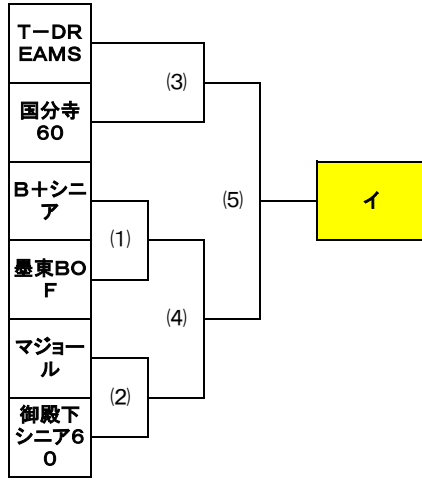

2022JFA第22回全日本Over60サッカー大会 東京都1次予選会

9月20日(月)		駒沢第2球技場	
①	ア-(1)	9:30~	四十雀東京60M 新宿モンエテ
②	ア-(2)	10:30~	ニコタマ 江東五区FC60
③	イ-(1)	11:30~	B+シニア 墨東BOF
④	イ-(2)	12:30~	マジョール 御殿下シニア60
⑤	ウ-(1)	13:30~	PETmax WKU
⑥	ウ-(2)	14:30~	TT60 エリース60
⑦	エ-(1)	15:30~	豊島区60 中附倶楽部
⑧	エ-(2)	16:30~	TRP60 本郷60
⑨	オ-(1)	17:30~	YKT60 東京シニア
⑩	オ-(2)	18:30~	ゼファー 渋谷1950

9月26日(日)		清瀬内山B面	
①	カ-(1)	09:30~	世田谷シニア60 アネックス
②	カ-(2)	10:30~	西東京60 北区60
③	カ-(3)	11:30~	安藤ハザマ60 B+
④	ア-(3)	12:30~	ミタカ60メル プレインズ60
⑤	ア-(4)	13:30~	ア-(1)勝者 ア-(2)勝者
⑥	イ-(3)	14:30~	T-DREAMS 国分寺60
⑦	イ-(4)	15:30~	イ-(1)勝者 イ-(2)勝者
⑧	ウ-(3)	16:30~	エリース60S ポクトウコスモス

9月26日(日)		駒沢補助競技場	
①	ウ-(4)	9:30~	ウ-(1)勝者 ウ-(2)勝者
②	エ-(3)	10:30~	北区65 渋谷区602nd
③	エ-(4)	11:30~	エ-(1)勝者 エ-(2)勝者
④	オ-(3)	12:30~	目黒・LOOSE 大田60
⑤	オ-(4)	13:30~	オ-(1)勝者 オ-(2)勝者

10月3日(日)		駒沢第2球技場	
①	カ-(4)	9:30~	HOSEI60 カ-(1)勝者
②	カ-(5)	10:30~	カ-(2)勝者 カ-(3)勝者
③	ア-(5)	11:30~	ア-(3)勝者 ア-(4)勝者
④	イ-(5)	12:30~	イ-(3)勝者 イ-(4)勝者
⑤	ウ-(5)	13:30~	ウ-(3)勝者 ウ-(4)勝者
⑥	カ-(6)	14:30~	カ-(4)勝者 カ-(5)勝者
⑦	オ-(5)	15:30~	オ-(3)勝者 オ-(4)勝者
⑧	エ-(5)	16:30~	エ-(3)勝者 エ-(4)勝者