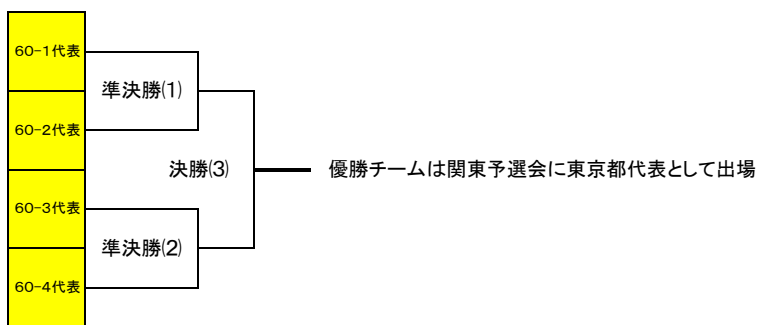

2022JFA第22回全日本Over60サッカー大会 東京都決勝大会

10月30日(土)		駒沢補助競技場		審判
①	準決勝(1)	10:00~	60-1代表/60-2代表 準決勝	OFFICIAL
②	準決勝(2)	11:20~	60-3代表/60-4代表 準決勝	OFFICIAL
③		12:40~		OFFICIAL
④		13:40~		OFFICIAL
⑤	決勝(3)	14:40~	準決勝(1)勝者/準決勝(2)勝者 決勝	OFFICIAL
⑥		16:00~		OFFICIAL