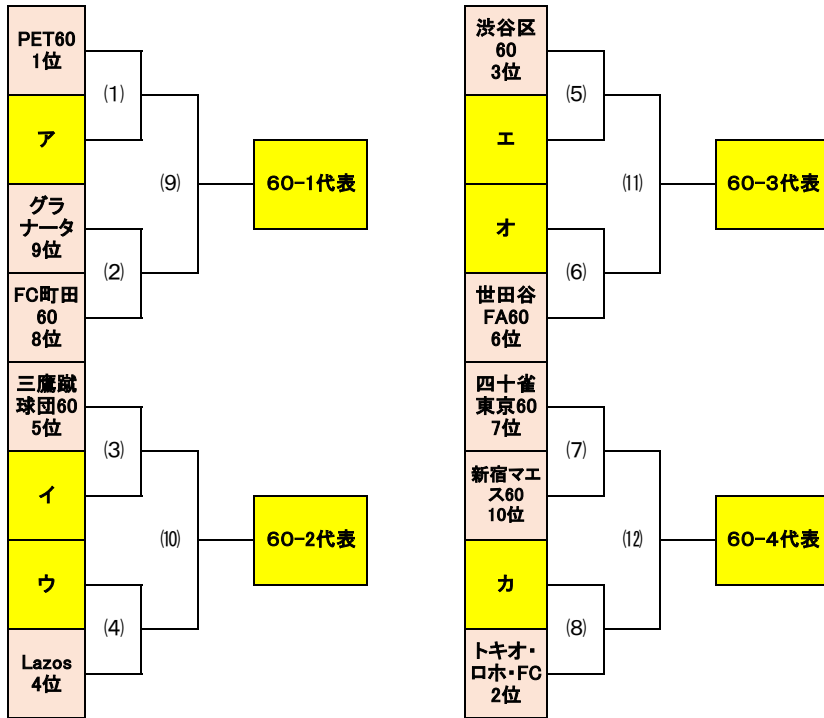

2022JFA第22回全日本Over60サッカー大会東京都2次予選会 決勝大会出場決定戦

※CWL-1の順位については7月末(第5節終了)時点の順位が反映されます。

10月9日(土)		東金町運動公園		10月23日(土)		南豊ヶ丘フィールド	
①	1-(1)	09:30~	PET60 ア	①	1-(9)	09:30~	
②	1-(2)	10:30~	グラナータ FC町田60	②	2-(10)	10:30~	
③	2-(3)	11:30~	三鷹蹴球団60 イ	③	3-(11)	11:30~	
④	2-(4)	12:30~	ウ Lazos	④	4-(12)	12:30~	
⑤	3-(5)	13:30~	渋谷区60 エ	⑤		13:30~	
⑥	3-(6)	14:30~	オ 世田谷FA60	⑥		14:30~	
⑦	4-(7)	15:30~	四十雀東京60 新宿マエス60	⑦		15:30~	
⑧	4-(8)	16:30~	カ トキオ・ロボ・FC	⑧		16:30~