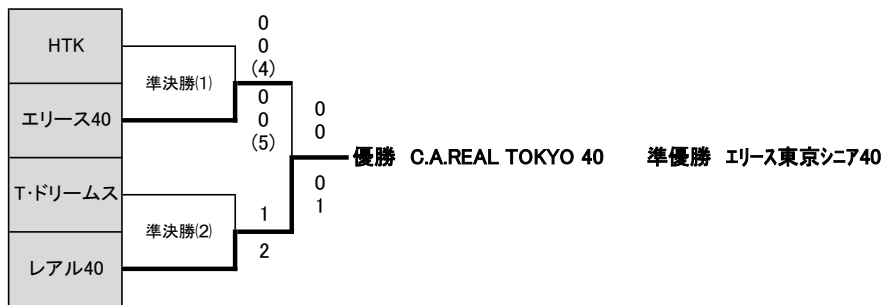

3月26日(日)	西が丘サッカー場		審判
①	40準決勝(1)	10:00～	HTK/エリース40 準決勝	OFFICIAL
②	40準決勝(2)	11:30～	T・ドリームス/レアル40 準決勝	OFFICIAL
③	50決勝	13:30～	準決勝1勝者/準決勝2勝者 決勝	OFFICIAL
④	40決勝	15:00～	エリース40 / レアル40 決勝	OFFICIAL