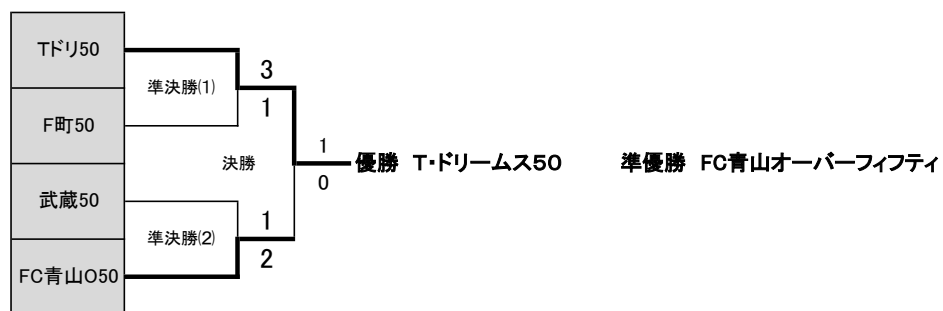

3月26日(日)	西が丘サッカー場		審判
①	40準決勝(1)	10:00~	40-1代表/40-2代表 準決勝	OFFICIAL
②	40準決勝(2)	11:30~	40-3代表/40-4代表 準決勝	OFFICIAL
③	50決勝	13:30~	Tドリ50/FC青山O50 決勝	OFFICIAL
④	40決勝	15:00~	準決勝(1)勝者/準決勝(2)勝者 決勝	OFFICIAL