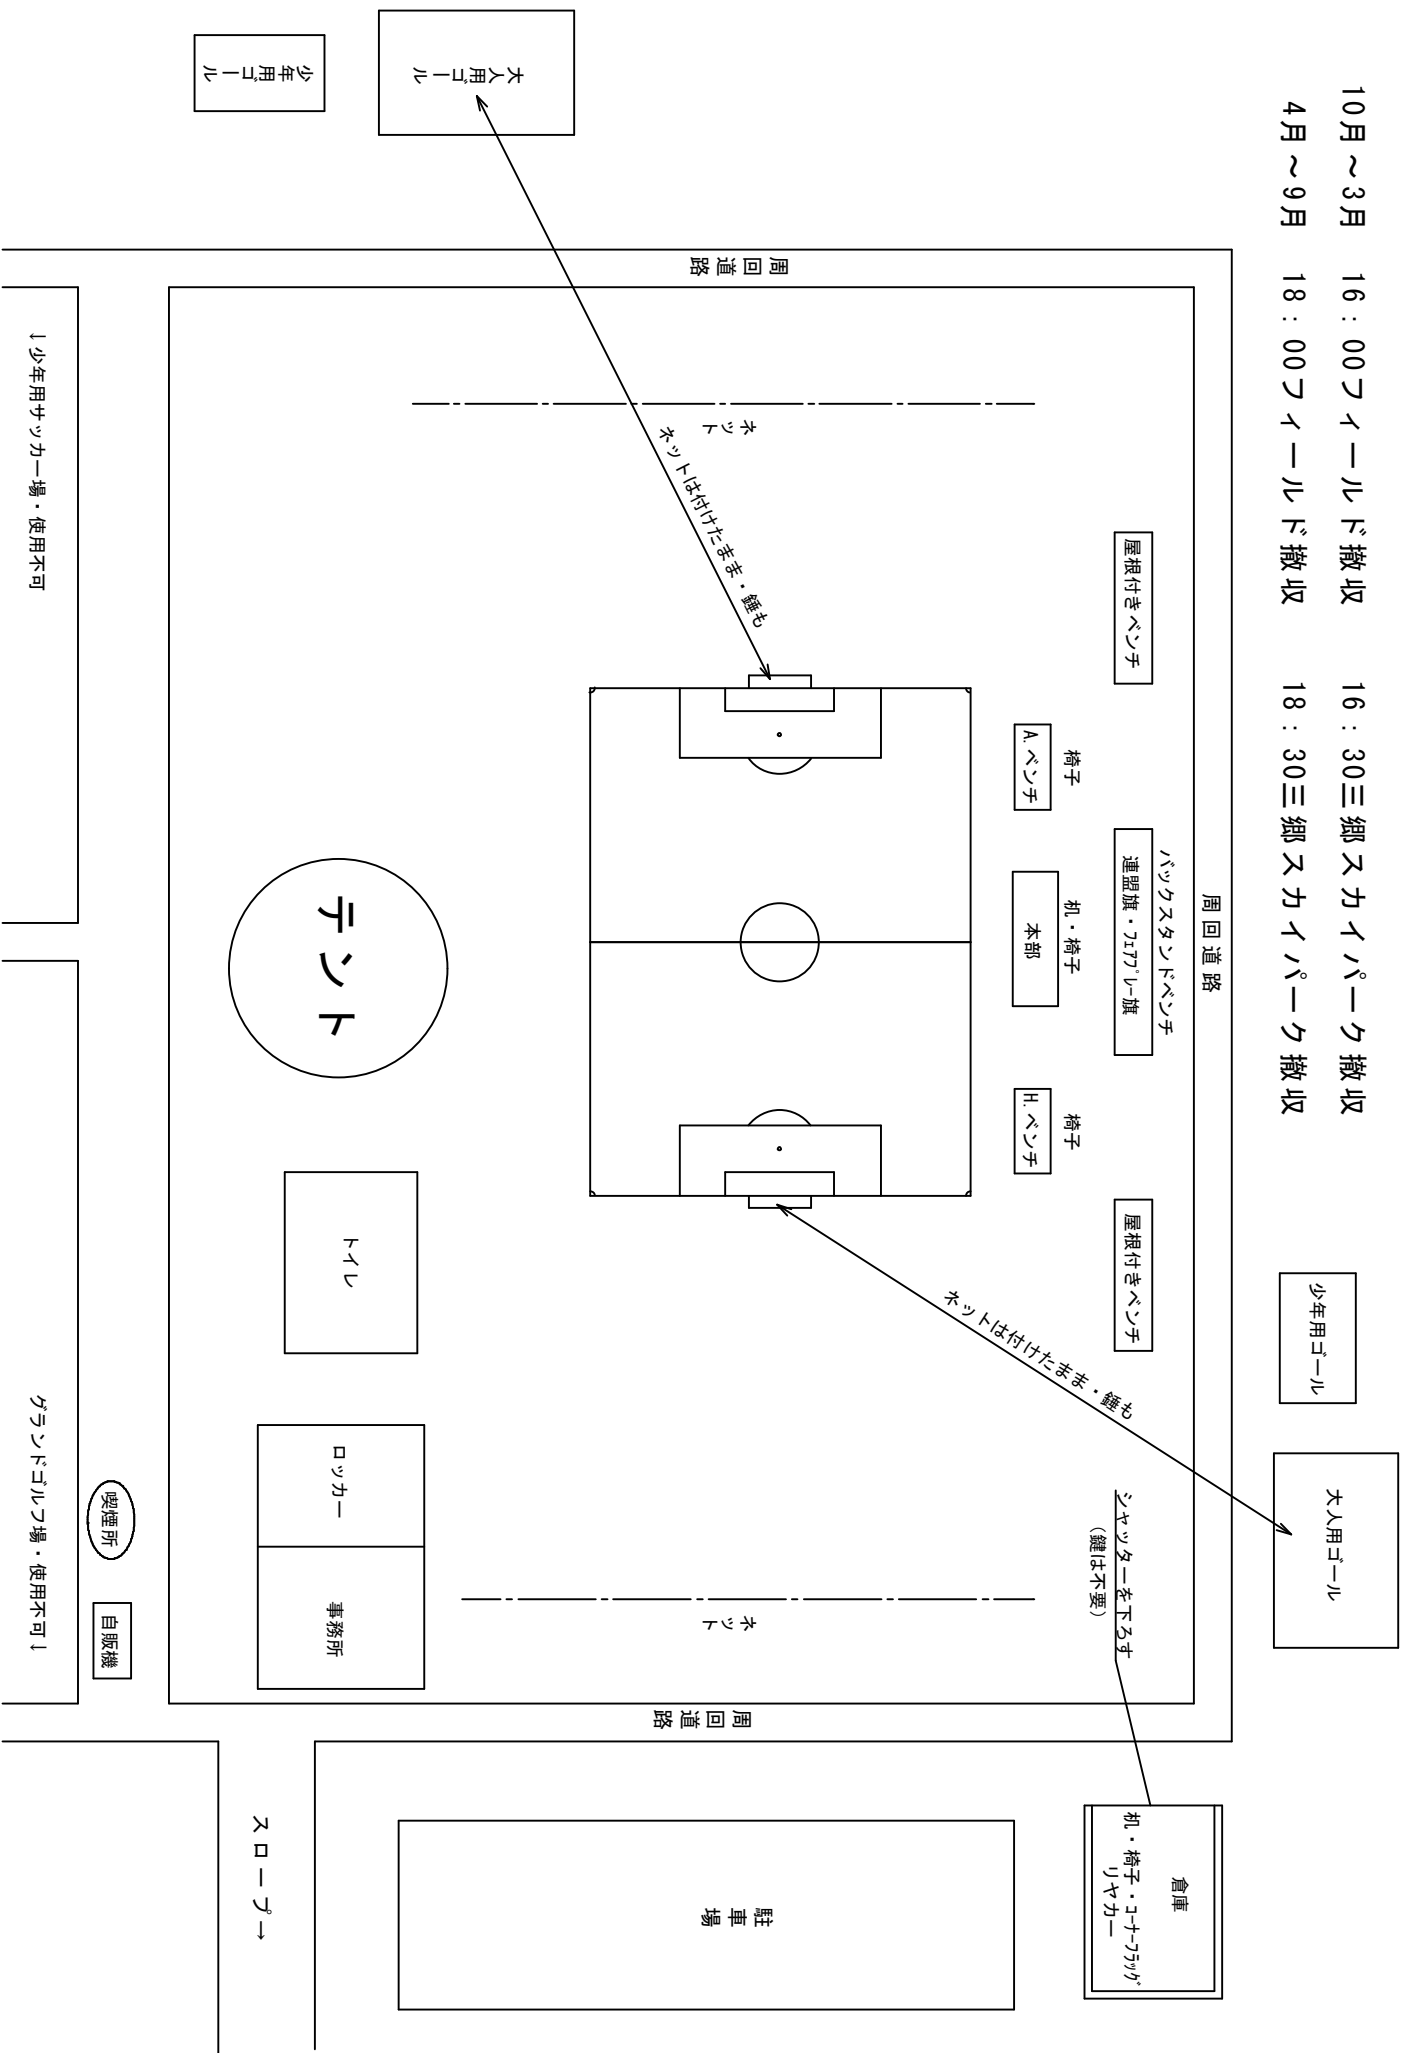

三郷スカイパーク設営・後片付け手順

10月～3月 16：00フールド撤収 16：30三郷スカイパーク撤収
4月～9月 18：00フールド撤収 18：30三郷スカイパーク撤収

少年用ゴール

大人用ゴール

倉庫
机・椅子・コナララグ
リヤカー

駐車場

スロープ

テント

トイレ

ロッカー
事務所

喫煙所

自販機

↓少年用サッカー場・使用不可

グラウンドゴルフ場・使用不可↓

周回道路

周回道路

周回道路

屋根付きベンチ

バックスタンドベンチ
連盟旗・フールド旗

屋根付きベンチ

シヤッターを下ろす
(鍵は不要)

椅子
A.ベンチ

机・椅子
本部

椅子
H.ベンチ

大人用ゴール

少年用ゴール

ネットは付けたまま・締む
ネット

ネットは付けたまま・締む
ネット