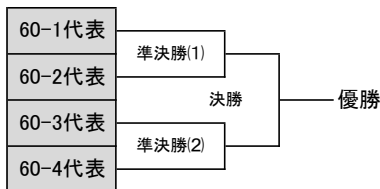

9月9日(土)		富士森公園陸上競技場	
①	60①	10:00~	江東五区FC60 TT60
②	60②	11:20~	大田60M TRP60
③	60③	12:40~	墨東BOF 西東京60
④	60④	14:00~	大田区60 グラナータ
⑤	60⑤	15:20~	新宿60 アネックス
⑥	60⑥	16:40~	トキオロホFC ミカ60
⑦	60⑦	18:00~	BRB60 東京シニア
⑧	60⑧	19:20~	Fマチ60 PETmax

9月9日(土)		にいじゅくみらい公園	
①	60⑨	9:00~	世田谷60 御殿下シニア60
②	60⑩	10:20~	北区60 ホンゴウ60
③	60⑪	11:40~	四十雀60 YKTシニア
④	60⑫	13:00~	マジヨール 府中60
⑤		14:20~	
⑥		15:40~	

9月23日(土)		駒沢第2球技場	
①	60⑬	9:30~	渋谷区60 TT60
②	60⑭	10:50~	TRP60 墨東BOF
③	60⑮	12:10~	大田区60 新宿60
④	60⑯	13:30~	ミカ60 エリース60
⑤	60⑰	14:50~	PET60 BRB60
⑥	60⑱	16:10~	Fマチ60 世田谷60
⑦	60⑲	17:30~	北区60 四十雀60
⑧	60⑳	18:50~	マジヨール TDリ60

9月30日(土)		富士森公園陸上競技場	
①	60㉑	10:00~	⑬勝者 ⑭勝者
②	60㉒	11:20~	⑮勝者 ⑯勝者
③	60㉓	12:40~	⑰勝者 ⑱勝者
④	60㉔	14:00~	⑲勝者 ⑳勝者
		15:20~	
		16:40~