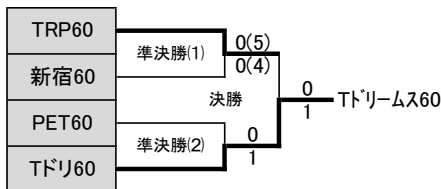

9月9日(土)		富士森公園陸上競技場	
①	60①	10:00~	江東五区FC60 TT60
②	60②	11:20~	大田60M TRP60
③	60③	12:40~	墨東BOF 西東京60
④	60④	14:00~	大田区60 グラナータ
⑤	60⑤	15:20~	新宿60 アネックス
⑥	60⑥	16:40~	トキオロホFC ミカ60
⑦	60⑦	18:00~	BRB60 東京シニア
⑧	60⑧	19:20~	Fマチ60 PETmax

9月9日(土)		にいじゆくみらい公園	
①	60⑨	9:00~	世田谷60 御殿下シニア60
②	60⑩	10:20~	北区60 ホンゴウ60
③	60⑪	11:40~	四十雀60 YKTシニア
④	60⑫	13:00~	マジョール 府中60
⑤		14:20~	
⑥		15:40~	

9月23日(土)		駒沢第2球技場	
①	60⑬	9:30~	渋谷区60 TT60
②	60⑭	10:50~	TRP60 墨東BOF
③	60⑮	12:10~	大田区60 新宿60
④	60⑯	13:30~	ミカ60 エリース60
⑤	60⑰	14:50~	PET60 BRB60
⑥	60⑱	16:10~	Fマチ60 世田谷60
⑦	60⑲	17:30~	北区60 四十雀60
⑧	60⑳	18:50~	マジョール Tドリ60

9月30日(土)		富士森公園陸上競技場	
①	60㉑	10:00~	渋谷区60 TRP60
②	60㉒	11:20~	新宿60 ミカ60
③	60㉓	12:40~	PET60 世田谷60
④	60㉔	14:00~	北区60 Tドリ60
		15:20~	
		16:40~