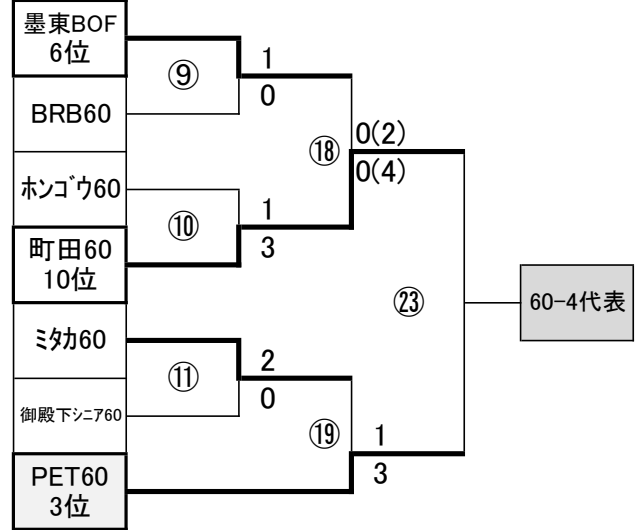

2025JFA第24回全日本Over60サッカー大会 東京都予選会

2月12日(月) 練馬総合運動公園			
①	60①	9:30~	HOSEI60 マイス60
②	60②	10:50~	西東京60 マジョール
③	60③	12:10~	PETmax トリプ60
④	60④	13:30~	グラナータ トキオロホ
⑤	60⑤	14:50~	世田谷FA60 府中60
		~17:00	

2月17日(土) にいじゆくみらい公園			
①	60⑥	9:00~	セファア TT60
②	60⑦	10:30~	江東五区FC60 PFC60
③	60⑧	12:00~	渋谷区60.2nd 北区60
④	60⑨	13:30~	墨東BOF BRB60
⑤	60⑩	15:00~	ホンコウ60 町田60
⑥	60⑪	16:30~	ミカ60 御殿下シニア60
		~18:00	

2月23日(金) 練馬総合運動公園			
①	60⑫	9:30~	渋谷60 マイス60
②	60⑬	10:50~	マジョール トリプ60
③	60⑭	12:10~	大田区60 トキオロホ
④	60⑮	13:30~	世田谷FA60 エリース60
		~17:00	

2月24日(土) 練馬総合運動公園			
①	60⑯	9:30~	Tドリ60 TT60
②	60⑰	10:50~	PFC60 北区60
③	60⑱	12:10~	墨東BOF 町田60
④	60⑲	13:30~	ミカ60 PET60
		~17:00	

3月9日(土) 清瀬内山A面			
①	60⑳	9:30~	渋谷60 トリプ60
②	60㉑	10:50~	トキオロホ エリース60
③	60㉒	12:10~	Tドリ60 PFC60
④	60㉓	13:30~	町田60 PET60
⑤	50㉔	14:50~	Tドリ50 レアル東京50
⑥	50㉕	16:10~	FC青山050 大田50
⑦	50㉖	17:30~	四十雀50 エリース50
⑧	50㉗	18:50~	北区50 FC武蔵50
		~21:00