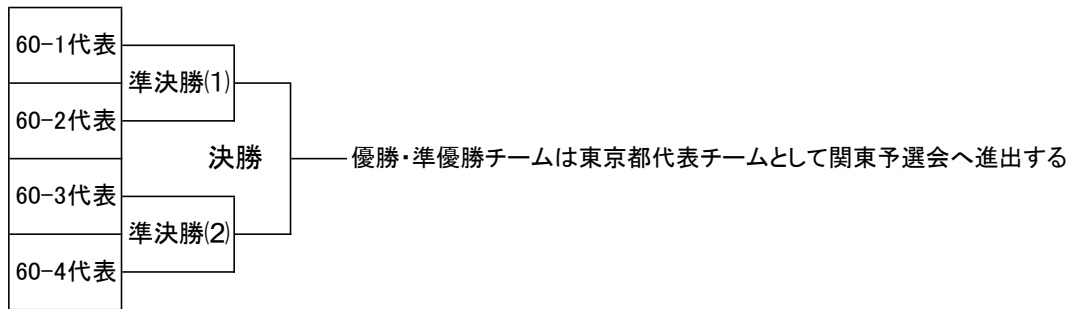

3月16日(土)		駒沢第2球技場	
①	60準決勝(1) 9:30～	60-1代表	60-2代表
②	60準決勝(2) 10:50～	60-3代表	60-4代表
③	50準決勝(1) 12:10～	50-1代表	50-2代表
④	50準決勝(2) 13:40～	50-3代表	50-4代表
⑤	40準決勝(1) 15:10～	40-1代表	40-2代表
⑥	40準決勝(2) 16:40～	40-3代表	40-4代表

40分で勝敗のつかない場合10分間(5分ハーフ)の延長戦を行います。
それ以後も勝敗が決定しない場合にはPK戦にて決定する。

3月31日(日)		味の素フィールド西が丘(決勝戦)	
①	60決勝 10:00～	準決勝(1)勝者	準決勝(2)勝者
②	50決勝 11:30～	準決勝(1)勝者	準決勝(2)勝者
③	70特別試合 13:00～	Infinito	群馬70
④	40決勝 14:10～	準決勝(1)勝者	準決勝(2)勝者

40分で勝敗のつかない場合10分間(5分ハーフ)の延長戦を行います。
それ以後も勝敗が決定しない場合にはPK戦にて決定する。