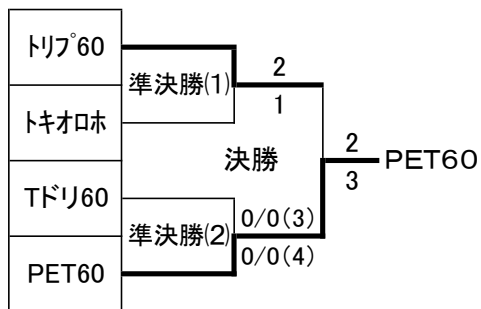

3月16日(土)		駒沢第2球技場	
①	60準決勝(1)	9:30~	トリフ60 トキオロホ
②	60準決勝(2)	10:50~	Tドリ60 PET60
③	50準決勝(1)	12:10~	Tドリ50 FC青山O50
④	50準決勝(2)	13:40~	四十雀50 FC武蔵50
⑤	40準決勝(1)	15:10~	CAレアル FC青山O40
⑥	40準決勝(2)	16:40~	エリース40 HTK

40分で勝敗のつかない場合10分間(5分ハーフ)の延長戦を行います。
それ以後も勝敗が決定しない場合にはPK戦にて決定する。

3月31日(日)		味の素フィールド西が丘(決勝戦)	
①	60決勝	10:00~	トリフ60 PET60
②	50決勝	11:30~	Tドリ50 FC武蔵50
③	70特別試合	13:30~	Super Infinito 群馬70
④	40決勝	14:40~	FC青山O40 エリース40

40分で勝敗のつかない場合10分間(5分ハーフ)の延長戦を行います。
それ以後も勝敗が決定しない場合にはPK戦にて決定する。