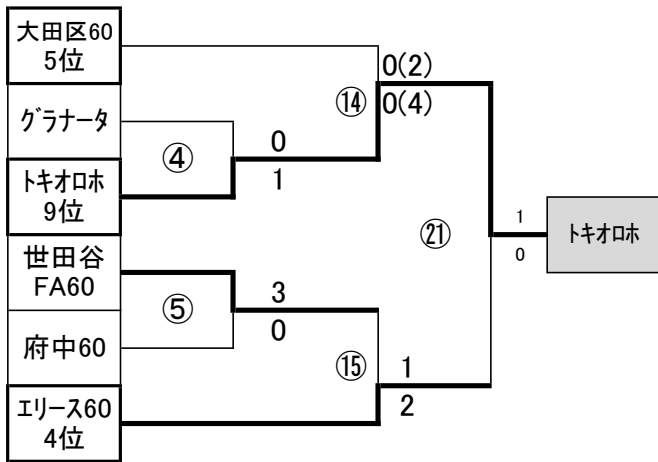

2025JFA第24回全日本Over60サッカー大会 東京都予選会

2月12日(月) 練馬総合運動公園

①	60①	9:30~	HOSEI60	マリス60
②	60②	10:50~	西東京60	マジョール
③	60③	12:10~	PETmax	トリプ60
④	60④	13:30~	グラナータ	トキオロホ
⑤	60⑤	14:50~	世田谷FA60	府中60
		~17:00		

2月17日(土) にいじゆくみらい公園

①	60⑥	9:00~	ゼファー	TT60
②	60⑦	10:30~	江東五区FC60	PFC60
③	60⑧	12:00~	渋谷区60.2nd	北区60
④	60⑨	13:30~	墨東BOF	BRB60
⑤	60⑩	15:00~	ホンコウ60	町田60
⑥	60⑪	16:30~	ミカ60	御殿下シニア60
		~18:00		

2月23日(金) 練馬総合運動公園

①	60⑫	9:30~	渋谷60	マリス60
②	60⑬	10:50~	マジョール	トリプ60
③	60⑭	12:10~	大田区60	トキオロホ
④	60⑮	13:30~	世田谷FA60	エリース60
		~17:00		

2月24日(土) 練馬総合運動公園

①	60⑯	9:30~	Tドリ60	TT60
②	60⑰	10:50~	PFC60	北区60
③	60⑱	12:10~	墨東BOF	町田60
④	60⑲	13:30~	ミカ60	PET60
		~17:00		

3月9日(土) 清瀬内山A面

①	60⑳	9:30~	渋谷60	トリプ60
②	60㉑	10:50~	トキオロホ	エリース60
③	60㉒	12:10~	Tドリ60	PFC60
④	60㉓	13:30~	町田60	PET60
⑤	50㉔	14:50~	Tドリ50	レアル東京50
⑥	50㉕	16:10~	FC青山050	大田50
⑦	50㉖	17:30~	四十雀50	エリース50
⑧	50㉗	18:50~	北区50	FC武蔵50
		~21:00