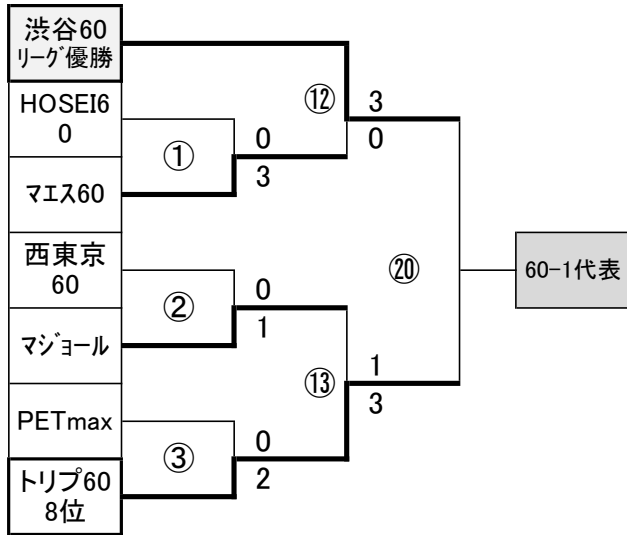

2025JFA第24回全日本Over60サッカー大会 東京都予選会

2月12日(月) 練馬総合運動公園			
①	60①	9:30~	HOSEI60 マイス60
②	60②	10:50~	西東京60 マジョール
③	60③	12:10~	PETmax トリプ60
④	60④	13:30~	グラナータ トキオロホ
⑤	60⑤	14:50~	世田谷FA60 府中60
		~17:00	

2月17日(土) にいじゆくみらい公園			
①	60⑥	9:00~	セファア TT60
②	60⑦	10:30~	江東五区FC60 PFC60
③	60⑧	12:00~	渋谷区60.2nd 北区60
④	60⑨	13:30~	墨東BOF BRB60
⑤	60⑩	15:00~	ホンコウ60 町田60
⑥	60⑪	16:30~	ミカ60 御殿下シニア60
		~18:00	

2月23日(金) 練馬総合運動公園			
①	60⑫	9:30~	渋谷60 マイス60
②	60⑬	10:50~	マジョール トリプ60
③	60⑭	12:10~	大田区60 トキオロホ
④	60⑮	13:30~	世田谷FA60 エリース60
		~17:00	

2月24日(土) 練馬総合運動公園			
①	60⑯	9:30~	Tドリ60 TT60
②	60⑰	10:50~	PFC60 北区60
③	60⑱	12:10~	墨東BOF 町田60
④	60⑲	13:30~	ミカ60 PET60
		~17:00	

3月9日(土) 清瀬内山A面			
①	60⑳	9:30~	渋谷60 トリプ60
②	60㉑	10:50~	トキオロホ エリース60
③	60㉒	12:10~	Tドリ60 PFC60
④	60㉓	13:30~	町田60 PET60
⑤	50㉔	14:50~	Tドリ50 レアル東京50
⑥	50㉕	16:10~	FC青山050 大田50
⑦	50㉖	17:30~	四十雀50 エリース50
⑧	50㉗	18:50~	北区50 FC武蔵50
		~21:00