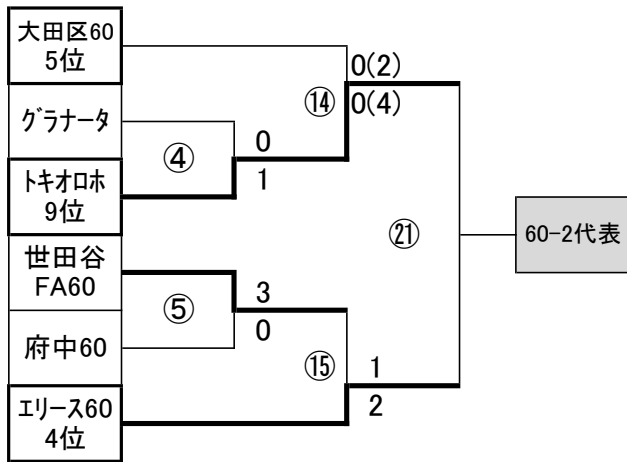

2025JFA第24回全日本Over60サッカー大会 東京都予選会

2月12日(月) 練馬総合運動公園			
①	60①	9:30~	HOSEI60 マイス60
②	60②	10:50~	西東京60 マジョール
③	60③	12:10~	PETmax トリプ60
④	60④	13:30~	グラナータ トキオロホ
⑤	60⑤	14:50~	世田谷FA60 府中60
		~17:00	

2月17日(土) にいじゆくみらい公園			
①	60⑥	9:00~	セファア TT60
②	60⑦	10:30~	江東五区FC60 PFC60
③	60⑧	12:00~	渋谷区60.2nd 北区60
④	60⑨	13:30~	墨東BOF BRB60
⑤	60⑩	15:00~	ホンコウ60 町田60
⑥	60⑪	16:30~	ミカ60 御殿下シニア60
		~18:00	

2月23日(金) 練馬総合運動公園			
①	60⑫	9:30~	渋谷60 マイス60
②	60⑬	10:50~	マジョール トリプ60
③	60⑭	12:10~	大田区60 トキオロホ
④	60⑮	13:30~	世田谷FA60 エリース60
		~17:00	

2月24日(土) 練馬総合運動公園			
①	60⑯	9:30~	Tドリ60 TT60
②	60⑰	10:50~	PFC60 北区60
③	60⑱	12:10~	墨東BOF 町田60
④	60⑲	13:30~	ミカ60 PET60
		~17:00	

3月9日(土) 清瀬内山A面			
①	60⑳	9:30~	渋谷60 トリプ60
②	60㉑	10:50~	トキオロホ エリース60
③	60㉒	12:10~	Tドリ60 PFC60
④	60㉓	13:30~	町田60 PET60
⑤	50㉔	14:50~	Tドリ50 レアル東京50
⑥	50㉕	16:10~	FC青山050 大田50
⑦	50㉖	17:30~	四十雀50 エリース50
⑧	50㉗	18:50~	北区50 FC武蔵50
		~21:00