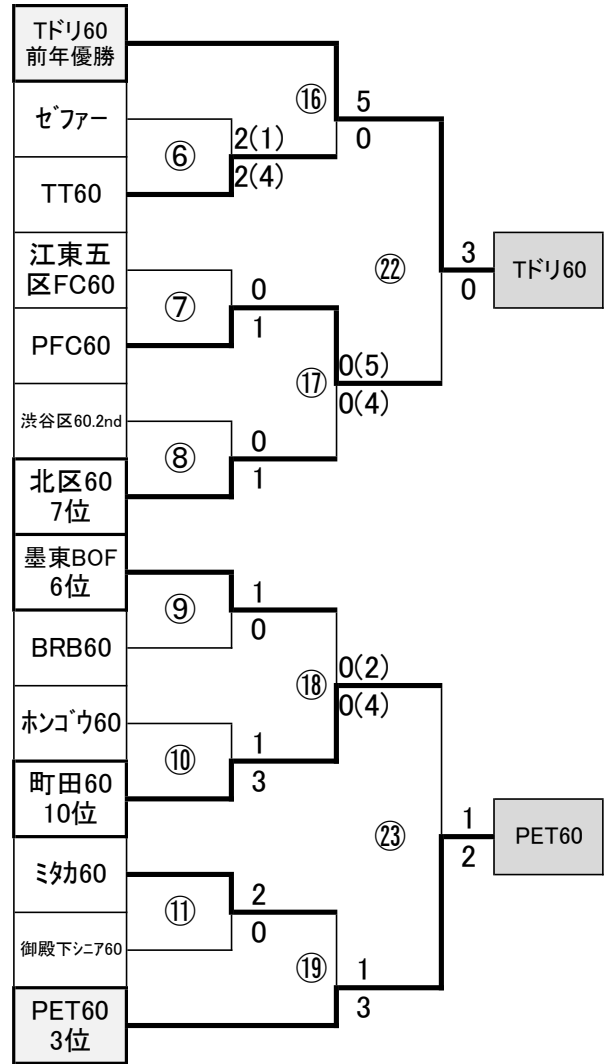

2025JFA第24回全日本Over60サッカー大会 東京都予選会

2月12日(月) 練馬総合運動公園

①	60①	9:30~	HOSEI60	マリス60
②	60②	10:50~	西東京60	マジョール
③	60③	12:10~	PETmax	トリプ60
④	60④	13:30~	グラナータ	トキオロホ
⑤	60⑤	14:50~	世田谷FA60	府中60
		~17:00		

2月17日(土) にいじゆくみらい公園

①	60⑥	9:00~	ゼファー	TT60
②	60⑦	10:30~	江東五区FC60	PFC60
③	60⑧	12:00~	渋谷区60.2nd	北区60
④	60⑨	13:30~	墨東BOF	BRB60
⑤	60⑩	15:00~	ホンコウ60	町田60
⑥	60⑪	16:30~	ミカ60	御殿下シニア60
		~18:00		

2月23日(金) 練馬総合運動公園

①	60⑫	9:30~	渋谷60	マリス60
②	60⑬	10:50~	マジョール	トリプ60
③	60⑭	12:10~	大田区60	トキオロホ
④	60⑮	13:30~	世田谷FA60	エリース60
		~17:00		

2月24日(土) 練馬総合運動公園

①	60⑯	9:30~	Tドリ60	TT60
②	60⑰	10:50~	PFC60	北区60
③	60⑱	12:10~	墨東BOF	町田60
④	60⑲	13:30~	ミカ60	PET60
		~17:00		

3月9日(土) 清瀬内山A面

①	60⑳	9:30~	渋谷60	トリプ60
②	60㉑	10:50~	トキオロホ	エリース60
③	60㉒	12:10~	Tドリ60	PFC60
④	60㉓	13:30~	町田60	PET60
⑤	50㉔	14:50~	Tドリ50	レアル東京50
⑥	50㉕	16:10~	FC青山050	大田50
⑦	50㉖	17:30~	四十雀50	エリース50
⑧	50㉗	18:50~	北区50	FC武蔵50
		~21:00