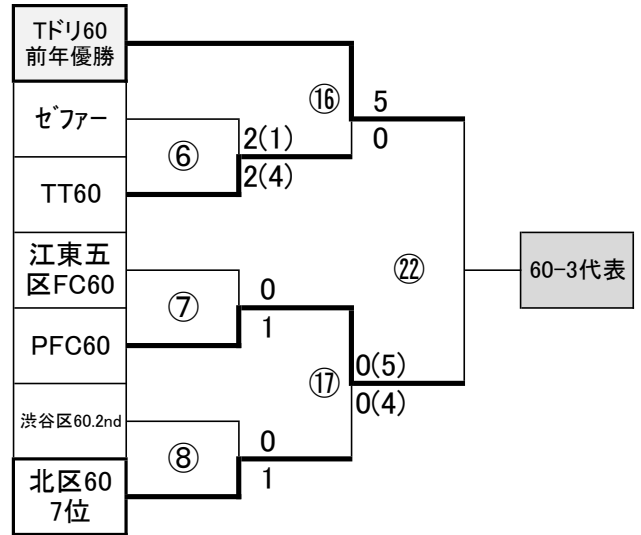

2025JFA第24回全日本Over60サッカー大会 東京都予選会

2月12日(月) 練馬総合運動公園			
①	60①	9:30~	HOSEI60 マイス60
②	60②	10:50~	西東京60 マジョール
③	60③	12:10~	PETmax トリプ60
④	60④	13:30~	グラナータ トキオロホ
⑤	60⑤	14:50~	世田谷FA60 府中60
		~17:00	

2月17日(土) にいじゆくみらい公園			
①	60⑥	9:00~	セファア TT60
②	60⑦	10:30~	江東五区FC60 PFC60
③	60⑧	12:00~	渋谷区60.2nd 北区60
④	60⑨	13:30~	墨東BOF BRB60
⑤	60⑩	15:00~	ホンコウ60 町田60
⑥	60⑪	16:30~	ミカ60 御殿下シニア60
		~18:00	

2月23日(金) 練馬総合運動公園			
①	60⑫	9:30~	渋谷60 マイス60
②	60⑬	10:50~	マジョール トリプ60
③	60⑭	12:10~	大田区60 トキオロホ
④	60⑮	13:30~	世田谷FA60 エリース60
		~17:00	

2月24日(土) 練馬総合運動公園			
①	60⑯	9:30~	Tドリ60 TT60
②	60⑰	10:50~	PFC60 北区60
③	60⑱	12:10~	墨東BOF 町田60
④	60⑲	13:30~	ミカ60 PET60
		~17:00	

3月9日(土) 清瀬内山A面			
①	60⑳	9:30~	渋谷60 トリプ60
②	60㉑	10:50~	トキオロホ エリース60
③	60㉒	12:10~	Tドリ60 PFC60
④	60㉓	13:30~	町田60 PET60
⑤	50㉔	14:50~	Tドリ50 レアル東京50
⑥	50㉕	16:10~	FC青山050 大田50
⑦	50㉖	17:30~	四十雀50 エリース50
⑧	50㉗	18:50~	北区50 FC武蔵50
		~21:00