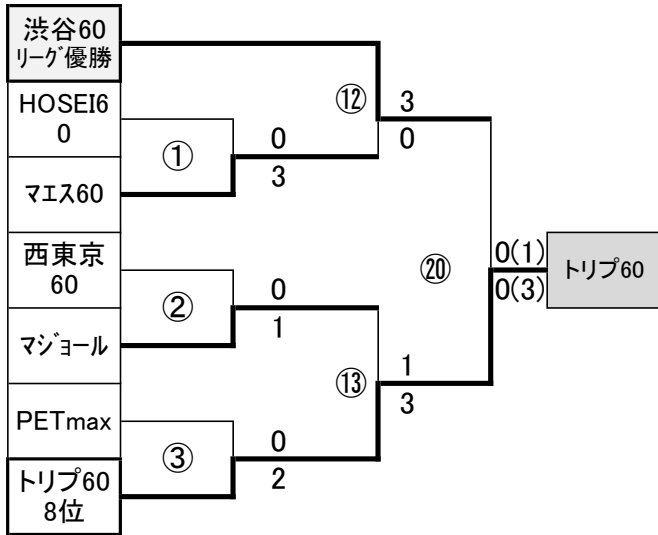

2025JFA第24回全日本Over60サッカー大会 東京都予選会

2月12日(月) 練馬総合運動公園

①	60①	9:30~	HOSEI60	マリス60
②	60②	10:50~	西東京60	マジョール
③	60③	12:10~	PETmax	トリプ60
④	60④	13:30~	グラナータ	トキオロホ
⑤	60⑤	14:50~	世田谷FA60	府中60
		~17:00		

2月17日(土) にいじゆくみらい公園

①	60⑥	9:00~	ゼファー	TT60
②	60⑦	10:30~	江東五区FC60	PFC60
③	60⑧	12:00~	渋谷区60.2nd	北区60
④	60⑨	13:30~	墨東BOF	BRB60
⑤	60⑩	15:00~	ホンコウ60	町田60
⑥	60⑪	16:30~	ミカ60	御殿下シニア60
		~18:00		

2月23日(金) 練馬総合運動公園

①	60⑫	9:30~	渋谷60	マリス60
②	60⑬	10:50~	マジョール	トリプ60
③	60⑭	12:10~	大田区60	トキオロホ
④	60⑮	13:30~	世田谷FA60	エリース60
		~17:00		

2月24日(土) 練馬総合運動公園

①	60⑯	9:30~	Tドリ60	TT60
②	60⑰	10:50~	PFC60	北区60
③	60⑱	12:10~	墨東BOF	町田60
④	60⑲	13:30~	ミカ60	PET60
		~17:00		

3月9日(土) 清瀬内山A面

①	60⑳	9:30~	渋谷60	トリプ60
②	60㉑	10:50~	トキオロホ	エリース60
③	60㉒	12:10~	Tドリ60	PFC60
④	60㉓	13:30~	町田60	PET60
⑤	50㉔	14:50~	Tドリ50	レアル東京50
⑥	50㉕	16:10~	FC青山050	大田50
⑦	50㉖	17:30~	四十雀50	エリース50
⑧	50㉗	18:50~	北区50	FC武蔵50
		~21:00